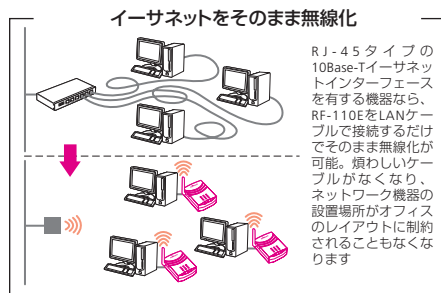

複数のセキュリティ機能を備え、 ネットワーク機器を無線化!

NetHawk RF-110E

ネットワークインターフェースを備えたあらゆる機器を簡単に無線化。
セキュリティ機能を充実させ、他社製無線LAN製品との高い相互接続性を誇る

NetHawk RF-110Eは、標準ネットワークインターフェースを備えた様々な機器を無線LAN端末にできる無線ネットワークアダプターです。
有線LANに接続してお使いのネットワーク機器を無線LAN専用端末としてご使用いただけます。

無線LANで運用したいにもかかわらず、対応機器がないため無線LANへの組み込みをあきらめていたネットワーク機器を無線LANに組み込むことができます。

本製品の主な特長

- イーサネットをそのまま無線化
- NetHawk RF-100Eとの相互通信可能
- 相互接続性を向上するWi-Fi認証取得
- WEP40ビット、WEP128ビット対応
- 802.11アドホック (IBBS) モード追加による Peer to Peer型無線ネットワークのセキュリティ向上
- DHCPクライアント機能搭載
- 通信パフォーマンスの向上を実現
- 11Mbpsの無線データ通信を実現
- ハードウェア (カスタムIC) による高速暗号化
- デバイスドライバー不要、OSやネットワーク製品の種類も不問

アドホックLANでは、無線LAN機器同士のみ通信を行います。主に、イーサネット幹線に接続を行わない、閉じたネットワークを構築する場合に使用します

簡易LAN間接続では、2つ以上の異なるセグメント上に構築されたLAN同士の通信を行います。レイアウトの制限によってLANケーブルを延長できない環境のオフィスなどで使用される構成です

インフラストラクチャーアクセスポイントと通信を行い、アクセスポイントをイーサネットに接続して、イーサネットを経由してインターネットアクセスを行う場合などに使用します