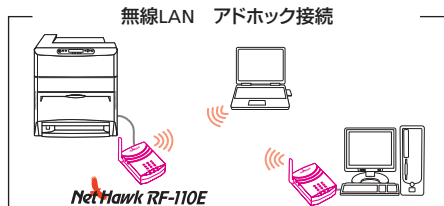

複数のセキュリティ機能を備え、 ネットワーク機器を無線化!

NetHawk RF-110E

ネットワークインターフェースを備えたあらゆる機器を簡単に無線化。
セキュリティ機能を充実させ、他社製無線LAN製品との高い相互接続性を誇る

NetHawk RF-110Eは、標準ネットワークインターフェースを備えた様々な機器を無線LAN端末にできる無線ネットワークアダプターです。
有線LANに接続してお使いのネットワーク機器を無線LAN専用端末としてご使用いただけます。

無線LANで運用したいにもかかわらず、対応機器がないため無線LANへの組み込みをあきらめていたネットワーク機器を無線LANに組み込むことができます。

本製品の主な特長

- イーサネットをそのまま無線化
- NetHawk RF-100Eとの相互通信可能
- 相互接続性を向上するWi-Fi認証取得
- WEP40ビット、WEP128ビット対応
- 802.11アドホック (IBBS) モード追加による Peer to Peer型無線ネットワークのセキュリティ向上
- DHCPクライアント機能搭載
- 通信パフォーマンスの向上を実現
- 11Mbpsの無線データ通信を実現
- ハードウェア (カスタムIC) による高速暗号化
- デバイスドライバー不要、OSやネットワーク製品の種類も不問