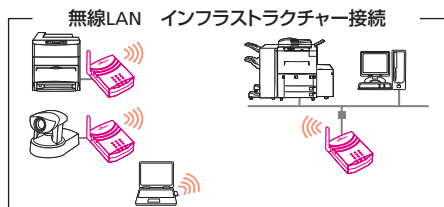

複数のセキュリティ機能を備え、 ネットワーク機器を無線化!

NetHawk RF-110E

ネットワークインターフェースを備えたあらゆる機器を簡単に無線化。
セキュリティ機能を充実させ、他社製無線LAN製品との高い相互接続性を誇る

NetHawk RF-110Eは、標準ネットワークインターフェースを備えた様々な機器を無線LAN端末にできる無線ネットワークアダプターです。
有線LANに接続してお使いのネットワーク機器を無線LAN専用端末としてご使用いただけます。

無線LANで運用したいにもかかわらず、対応機器がないため無線LANへの組み込みをあきらめていたネットワーク機器を無線LANに組み込むことができます。

本製品の主な特長

- イーサネットをそのまま無線化
- NetHawk RF-100Eとの相互通信可能
- 相互接続性を向上するWi-Fi認証取得
- WEP40ビット、WEP128ビット対応
- 802.11アドホック (IBBS) モード追加による Peer to Peer型無線ネットワークのセキュリティ向上
- DHCPクライアント機能搭載
- 通信パフォーマンスの向上を実現
- 11Mbpsの無線データ通信を実現
- ハードウェア (カスタムIC) による高速暗号化
- デバイスドライバー不要、OSやネットワーク製品の種類も不問

アドホックLANでは、無線LAN機器同士のみ通信を行います。主に、イーサネット幹線に接続を行わない、閉じたネットワークを構築する場合に使用します

簡易LAN間接続では、2つ以上の異なるセグメント上に構築されたLAN同士の通信を行います。レイアウトの制限によってLANケーブルを延長できない環境のオフィスなどで使用される構成です

インフラストラクチャーアクセスポイントと通信を行い、アクセスポイントをイーサネットに接続して、イーサネットを経由してインターネットアクセスを行う場合などに使用します